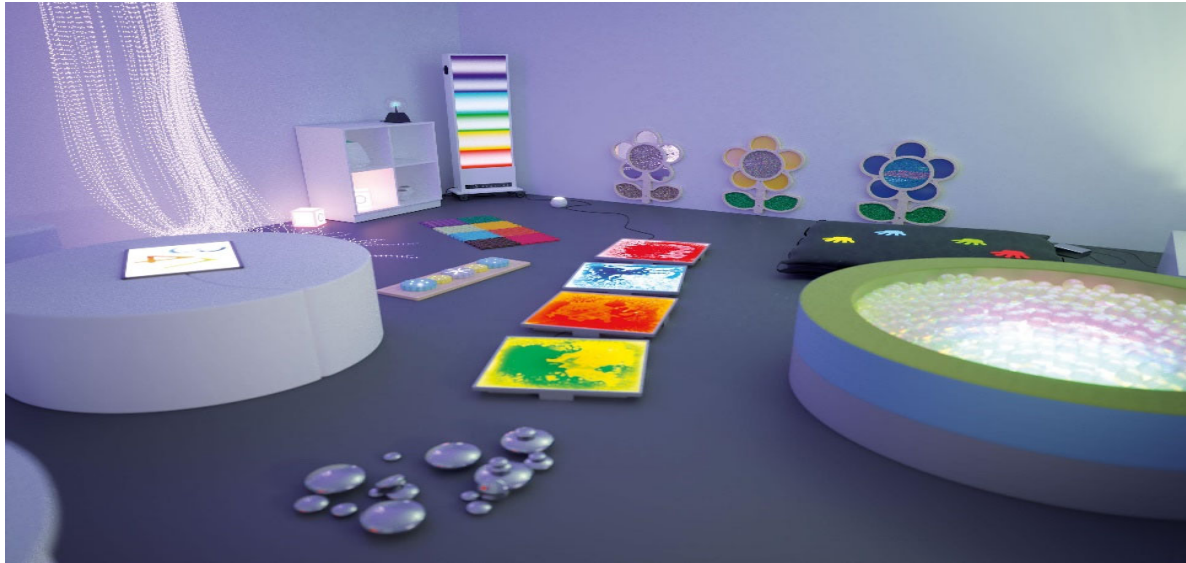

Welterlebnisraum 1

AR-ZEST5798-a-21

Art. Nr.	Name	Beschreibung	Menge	Preis Brutto	Wert Brutto
101876	Sitz Doppelwürfel, weiss - Sitzhöhe 45,5 cm	Bequeme Sitze in verschiedenen Formen und Sitzhöhen, die zum Entspannen und Träumen einladen - besonders für Weisse Räume und Snoezel-Ecken geeignet. Mit der passenden Licht- und Geräuschkulisse schaffen Sie kleine Erholungsoasen, die die Sinne gezielt stimulieren und Ruhe in den hektischen Alltag bringen. Stabiles Holzgestell mit Schaumstoff gepolstert und mit pflegeleichtem Kunstleder bezogen, auf Gummifüssen. • Sitztiefe: 60 cm • Breite: 120 cm	1	CHF 369.00	CHF 369.00